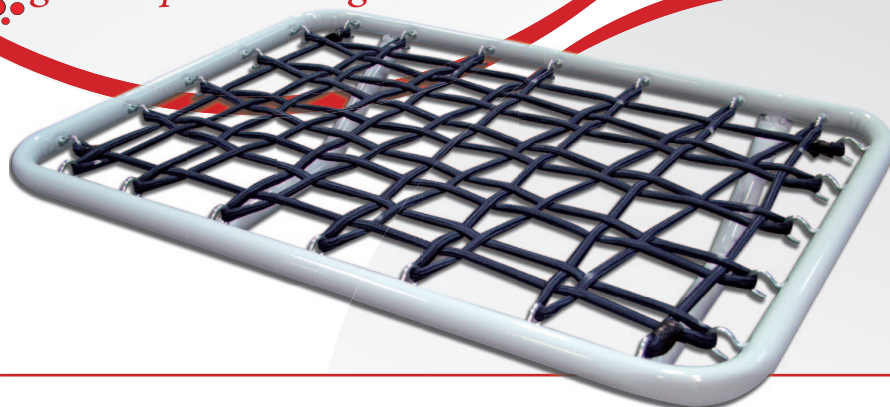

Keeper Table

goalkeeper training

*Keeper Table è un attrezzo trasportabile per l'allenamento dei portieri, caratterizzato da una superficie orientabile, idonea a deviare la palla con minimi movimenti non percepibili dall'atleta, ed un'impugnatura rigida. Pensato per allenare la **reattività del portiere** simulando situazioni in cui si verificano deviazioni ravvicinate che modifichino in modo più o meno sensibile la direzione della palla.*

*Keeper Table is a transportable tool for goalkeeper training, characterized by a swivel surface, suitable to divert the ball with slightest imperceptible movements by the athlete, and a rigid handle. Keeper Table is born to train and reactive the **goalkeeper quickness of answer**, simulating situations in which happen a close diversions that changing the ball direction in a less or more sensible way.*

Codice/Code	Descrizione/Description	Peso/Weight	Dimensioni/Dimension
02-10037	KEEPER TABLE	Kg 1,970	cm 70x50x14