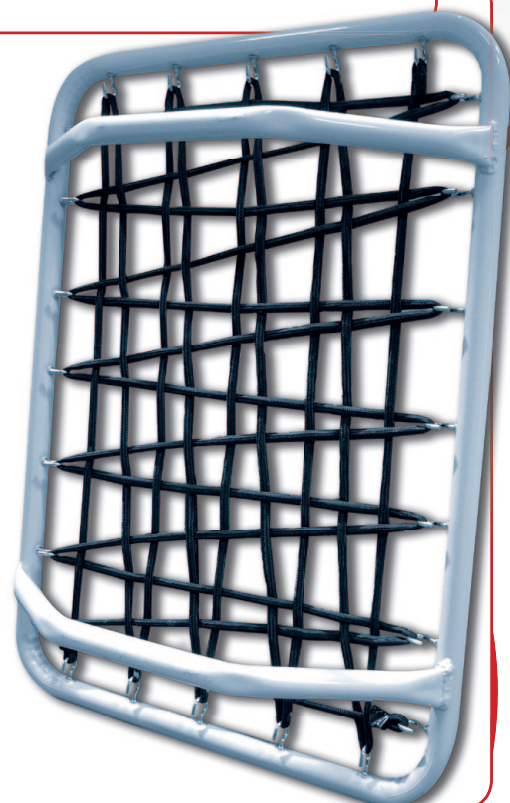

Keeper Table

goalkeeper training

*Keeper Table è un attrezzo trasportabile per l'allenamento dei portieri, caratterizzato da una superficie orientabile, idonea a deviare la palla con minimi movimenti non percepibili dall'atleta, ed un'impugnatura rigida. Pensato per allenare la **reattività del portiere** simulando situazioni in cui si verificano deviazioni ravvicinate che modifichino in modo più o meno sensibile la direzione della palla.*

*Keeper Table is a transportable tool for goalkeeper training, characterized by a swivel surface, suitable to divert the ball with slightest imperceptible movements by the athlete, and a rigid handle. Keeper Table is born to train and reactive the **goalkeeper quickness of answer**, simulating situations in which happen a close diversions that changing the ball direction in a less or more sensible way.*

Codice/Code	Descrizione/Description	Peso/Weight	Dimensioni/Dimension
02-10037	KEEPER TABLE	Kg 1,970	cm 70x50x14