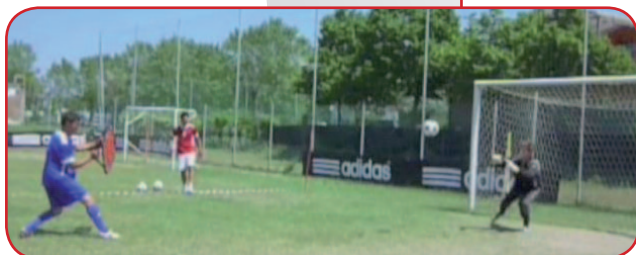

Keeper Table

goalkeeper training

*Keeper Table è un attrezzo trasportabile per l'allenamento dei portieri, caratterizzato da una superficie orientabile, idonea a deviare la palla con minimi movimenti non percepibili dall'atleta, ed un'impugnatura rigida. Pensato per allenare la **reattività del portiere** simulando situazioni in cui si verificano deviazioni ravvicinate che modifichino in modo più o meno sensibile la direzione della palla.*

*Keeper Table is a transportable tool for goalkeeper training, characterized by a swivel surface, suitable to divert the ball with slightest imperceptible movements by the athlete, and a rigid handle. Keeper Table is born to train and reactive the **goalkeeper quickness of answer**, simulating situations in which happen a close diversions that changing the ball direction in a less or more sensible way.*