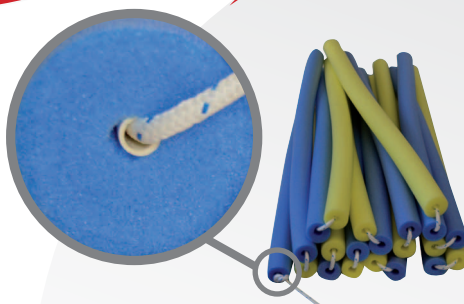

23/03/2016 - Revisione n°1 - RINFORZO DEL TUBO PER UN USO ESTREMO

23/03/2016 - Revision n°1 - REINFORCED TUBE FOR EXTREME USE

03-15061 - Il coordinatore di frequenza IAAF è formato da 21 cilindri in poliuretano espanso, lunghi 50 cm e collegati tra loro con una corda. Si possono creare vari percorsi, grazie alla sua flessibilità. È un attrezzo che fa parte del kit KIDS' SCHOOL IAAF PER LA SCUOLA.

03-15061 - Frequency coordinator IAAF is composed by 21 polyurethane expanded cylinders, lenght 50 cm and connected to each other with a rope. You can create various pathways, due to its flexibility. It's a component of OFFICIAL KIDS' ATHLETIC FOR SCHOOL.

| Codice/Code | Descrizione/Description | Peso/Weight | Lunghezza/Lenght | Colori/Colors |
|-------------|--|-------------|---------------------------|--------------------|
| 03-15061 | Coordinatore di frequenza IAAF Frequency coordinator IAAF | gr 250 | cm 1050 Ø tubes cm 2,5 | assortiti/assorted |