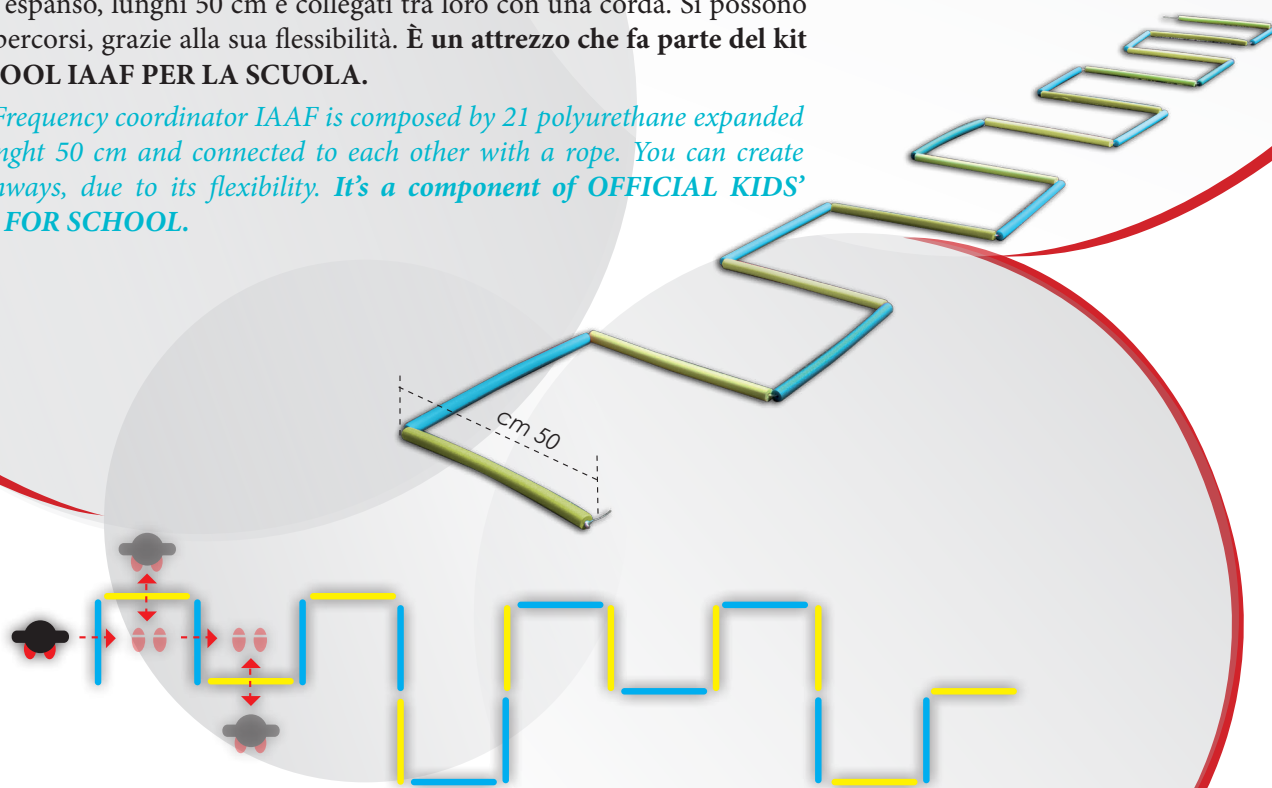

23/03/2016 - Revisione n°1 - RINFORZO DEL TUBO PER UN USO ESTREMO

23/03/2016 - Revision n°1 - REINFORCED TUBE FOR EXTREME USE

03-15061 - Il coordinatore di frequenza IAAF è formato da 21 cilindri in poliuretano espanso, lunghi 50 cm e collegati tra loro con una corda. Si possono creare vari percorsi, grazie alla sua flessibilità. È un attrezzo che fa parte del kit KIDS' SCHOOL IAAF PER LA SCUOLA.

03-15061 - Frequency coordinator IAAF is composed by 21 polyurethane expanded cylinders, lenght 50 cm and connected to each other with a rope. You can create various pathways, due to its flexibility. It's a component of OFFICIAL KIDS' ATHLETIC FOR SCHOOL.

| Codice/Code | Descrizione/Description | Peso/Weight | Lunghezza/Lenght | Colori/Colors |
|-------------|--|-------------|---------------------------|--------------------|
| 03-15061 | Coordinatore di frequenza IAAF Frequency coordinator IAAF | gr 250 | cm 1050 Ø tubes cm 2,5 | assortiti/assorted |