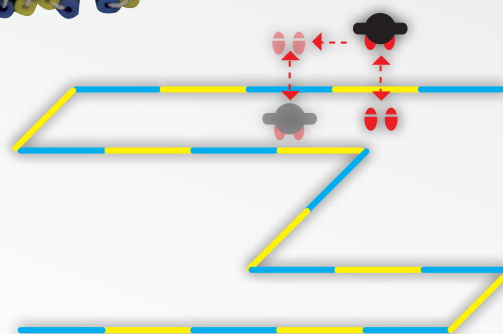

23/03/2016 - Revisione n°1 - RINFORZO DEL TUBO PER UN USO ESTREMO

23/03/2016 - Revision n°1 - REINFORCED TUBE FOR EXTREME USE

03-15061 - Il coordinatore di frequenza IAAF è formato da 21 cilindri in poliuretano espanso, lunghi 50 cm e collegati tra loro con una corda. Si possono creare vari percorsi, grazie alla sua flessibilità. È un attrezzo che fa parte del kit KIDS' SCHOOL IAAF PER LA SCUOLA.

03-15061 - Frequency coordinator IAAF is composed by 21 polyurethane expanded cylinders, lenght 50 cm and connected to each other with a rope. You can create various pathways, due to its flexibility. It's a component of OFFICIAL KIDS' ATHLETIC FOR SCHOOL.

| Codice/Code | Descrizione/Description | Peso/Weight | Lunghezza/Lenght | Colori/Colors |
|-------------|--|-------------|---------------------------|--------------------|
| 03-15061 | Coordinatore di frequenza IAAF Frequency coordinator IAAF | gr 250 | cm 1050 Ø tubes cm 2,5 | assortiti/assorted |